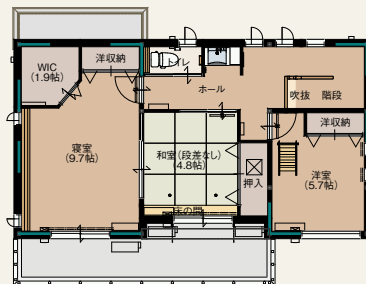

家族みんなで、ぜひご体験ください。

パナホームの新品「カサート」モデルハウスが新春にオープン!パナソニックグループの住宅会社として積み重ねてきたパナホームの技術と優れた環境性能を、ぜひご体験ください。

EL・PanaHome 大和

パナソニックグループの先進技術や家電の使い勝手を確認。

ゆとりある寝室、WICや収納スペースの充実度や開放感などを確認。

過ごしやすく空気が新鮮でいつも健康で快適。

省エネでエコロジーなエネファームやソーラー発電の快適な暮らしを体験。