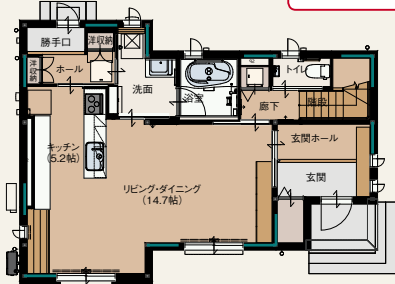

ご家族がいつも集まる居場所、お子様の勉強スペースなど、広いリビング・ダイニングでくつろぎの生活体験。

家事動線やお手入れも楽な家事楽スタイルのアイデアを体験。

エネファーム + ソーラー発電システムのダブル発電

■ 家庭用燃料電池エネファーム ENE-FARM

都市ガスから取り出した水素と空気中の酸素を反応させて発電。発電時に発生する熱でお湯をわかします。エネルギーの効率利用でCO2排出量を大幅に削減。

エネルギー・フロンティア TOKYO GAS