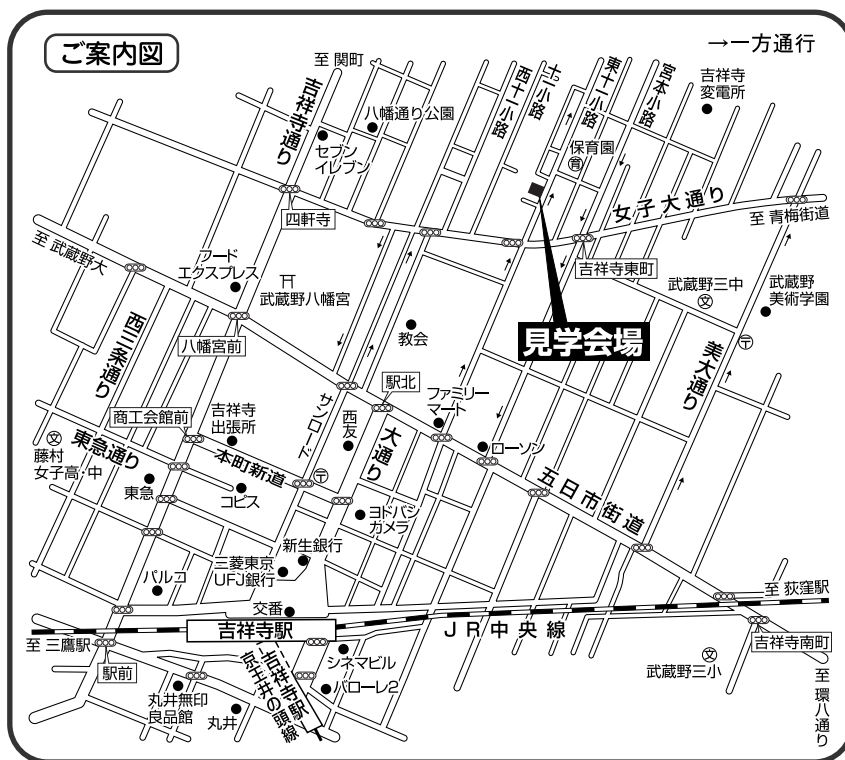

パナホーム「ご近所」見学会

実例だから参考になります。ぜひこの機会をお見逃しなく!!

2/18^土19^日

会場 武蔵野市吉祥寺東町2-24-27

開催時間/10:00~17:00 (雨天でも開催)

どのような敷地形状にも
対応できるパナホームの
HS構造をこの機会に
是非ご覧下さい。

- ■建物タイプ / カサート
- ■工程状況 / 大工工事中

●お問い合わせは……

パナホーム株式会社 武蔵野支社

府中営業所 / ☎042-352-8746

〒183-0005 東京都府中市若松町2-1-5 東府中住宅展示場内

三鷹営業所 / ☎0422-32-3521

〒181-0015 東京都三鷹市大沢3-2-37 朝日新聞ハウジングプラザ三鷹内

小平営業所 / ☎042-479-2240

〒187-0002 東京都小平市花小金井3-40-1 西東京・小平住宅公園内

武蔵野営業所 / ☎0422-60-3515

〒180-0013 東京都武蔵野市西久保3-1-25 武蔵野ハウジング・スクエア内

設計プラン 無料 プレゼント実施中。