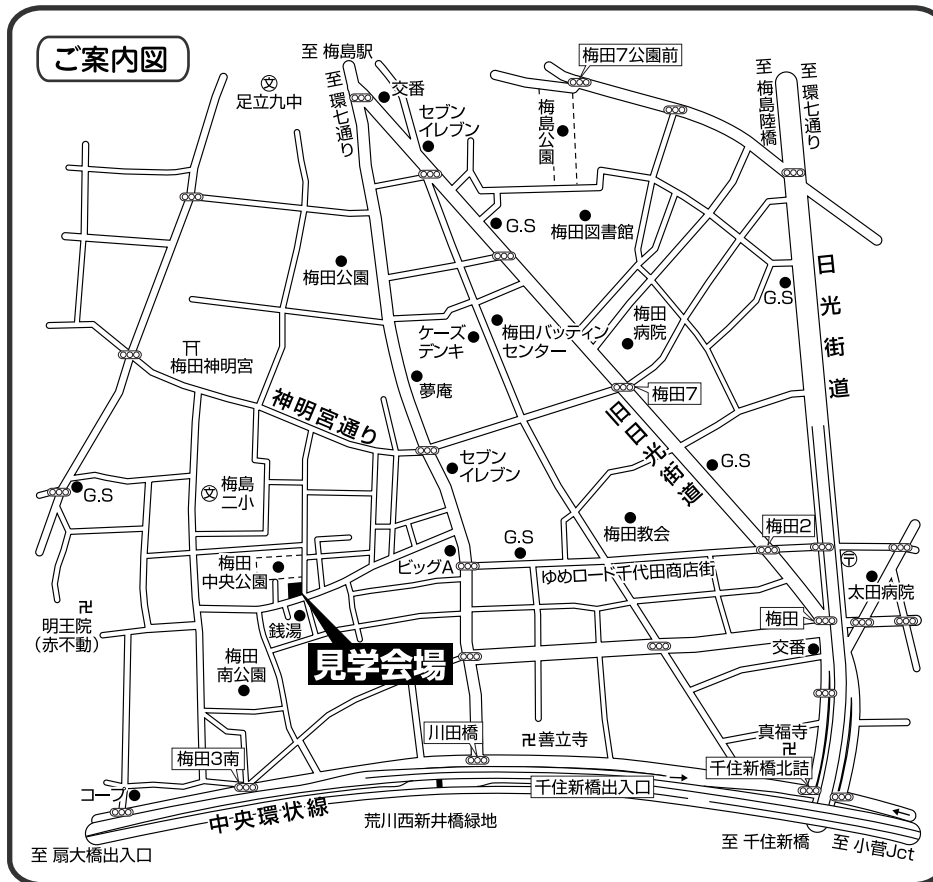

開催日

2/25_土 26_日

会場

足立区梅田3-25-1

開催時間/10:00~17:00 (雨天でも開催)

新築完成現場見学会です。
当日は賃貸・賃貸併用住宅
の建築相談会も
開催しております。
是非お気軽にお越し下さい。

■建物タイプ / エルメゾンネクスト
■工程状況 / 完成

●お問い合わせは……

パナホーム株式会社
東京東支社

加平営業所/☎03-5849-8746

〒121-0055 東京都足立区加平1-4-8 (景七加平ハウジングギャラリー内)

西新井営業所/☎03-3883-9618

〒123-0842 東京都足立区栗原1-7-24 (西新井住宅公園内)

設計プラン **無料** プレゼント実施中。