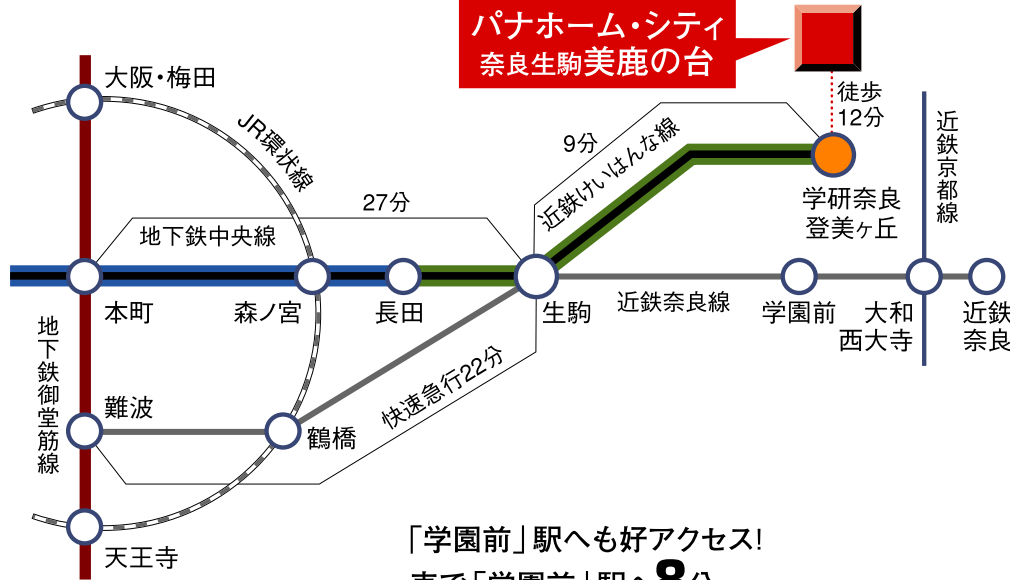

始発駅だから大阪都心へ座ってラクラク通勤!

近鉄けいはんな線
「学研奈良登美ヶ丘」駅

徒歩12分

「大阪本町」駅へ一直線36分
「近鉄難波」駅へ31分

※「生駒」駅で快速急行に乗り換え※乗り換え時間等は含まれません。

パナホーム・シティ
奈良生駒美鹿の台

「学園前」駅へも好アクセス!
車で「学園前」駅へ8分

※徒歩分数は80m/分、車は時速40kmで走行した場合の概算です。